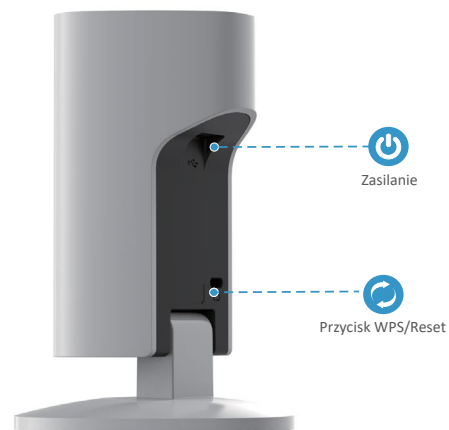

Dwukierunkowa rozmowa
Łatwa komunikacja z rodziną lub zwierzętami w domu

Detekcja osób
Otrzymasz natychmiastowe powiadomienie przy wykryciu poruszającej się osoby

Instalacja magnetyczna
Wystarczy przyłożyć do metalowej płaszczyzny

Aplikacja Easy4ip
Zarządzanie w chmurze dla ułatwienia monitorowania

Pozostań w łączności z tym, co jest Ci bliskie

Z Easy4ip w zasięgu Internetu masz dostęp do tego, co jest Ci bliskie. Możesz nagrywać w chmurze w trybie ciągłym lub z detekcji ruchu oraz odtwarzać kiedykolwiek, gdziekolwiek.

Widok z przodu

Widok z tyłu

Specyfikacja

Kamera

1/3" 4 Megapixel progresywny CMOS
4 Mpx (2688 x 1520)
Podświetlenie nocne: 10m
Stały obiektyw 2,3 mm
Kąty widzenia: 129°(H), 75°(V), 147°(D)

Video & Audio

Kompresja video: H.265 / H.264
Do 20 klatek na sekundę
16x cyfrowy zoom
Dwukierunkowa łączność audio