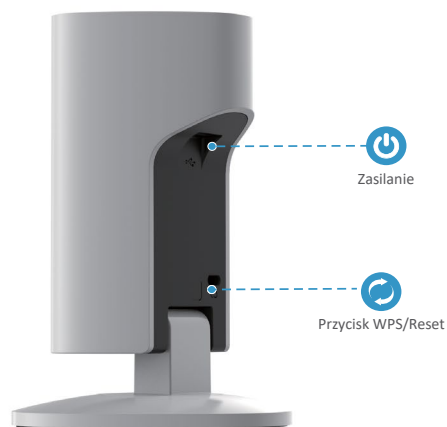

Widok z tyłu

Specyfikacja

Kamera

1/ 2,9" 2 Megapixel progresywny CMOS
2Mpx (1920 x 1080)
Podświetlenie nocne: 10 m
Stały obiektyw 2,3 mm
Kąty widzenia: 128°(H), 75°(V), 147°(D)

Video & Audio

Kompresja video: H.265 / H.264
Do 25 klatek na sekundę
16x cyfrowy zoom
Dwukierunkowa łączność audio

Zarządzanie

Detekcja ruchu
Detekcja osób
Konfigurowanie pola i harmonogramu

Sieć

Wi-Fi: IEEE802.11b/g/n, 50 m w otwartej przestrzeni
ONVIF Profil S&G, CGI
Aplikacja Easy4ip: iOS, Android

Inne wejścia

Miejsce na kartę microSD (do 128GB)
Wbudowany mikrofon oraz głośnik
Przycisk WPS / reset

Ogólne

Zasilanie: DC 5V1A
Pobór mocy: <3,3W
Warunki pracy: -10°C~+45°C, wilgotność mniej niż 95%RH
Wymiary: 107 × 76 × 65mm
Waga: 160g
Certyfikaty: CE, FCC, UL

Zawartość opakowania

- 1x kamera
- 1x skrócona instrukcja
- 1x zasilacz

- 1x kabel USB
- 1x komplet śrub
- 1x metalowa ramka instalacyjna