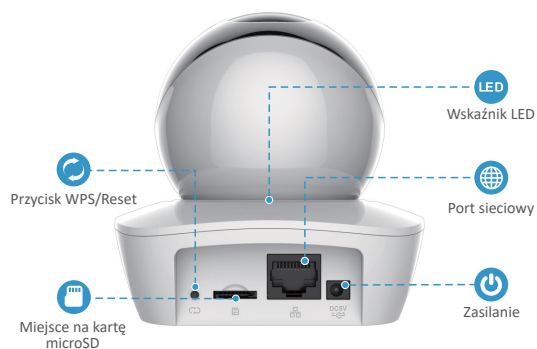

Widok z tyłu

Specyfikacja

Kamera

1/ 3" 4 Megapixel progresywny CMOS
4 Mpx (2688 x 1520)
Podświetlenie nocne: 10 m
Stały obiektyw 3,6 mm
Kąty widzenia: 84°(H), 45°(V), 94°(D)
Obrót w poziomie 355°, obrót w pionie 90°

Video & Audio

Kompresja video: H.265 / H.264
Do 20 klatek na sekundę
16x cyfrowy zoom
Dwukierunkowa łączność audio

Zarządzanie

Detekcja ruchu
Konfigurowanie pola i harmonogramu

Sieć

Port Ethernet 100Mbps
Wi-Fi: IEEE802.11b/g/n, 50m w otwartej przestrzeni
ONVIF Profil S&G, CGI
Aplikacja Easy4ip: iOS, Android

Inne wejścia

Miejsce na kartę microSD (do 128 GB)
Wbudowany mikrofon oraz głośnik
Przycisk WPS/reset

Ogólne

Zasilanie: DC 5V2A
Pobór mocy: <8 W
Warunki pracy: -10°C~+45°C, wilgotność mniej niż 95%RH
Wymiary: 94 x 94 x 94 mm
Waga: 240g
Certyfikaty CE, FCC, UL

Zawartość opakowania

- 1x kamera
- 1x skrócona Instrukcja
- 1x zasilacz
- 1x kabel USB

- 1x komplet śrub
- 1x szkic do szybkiego montażu
- 1x mapa pozycji instalacyjnych