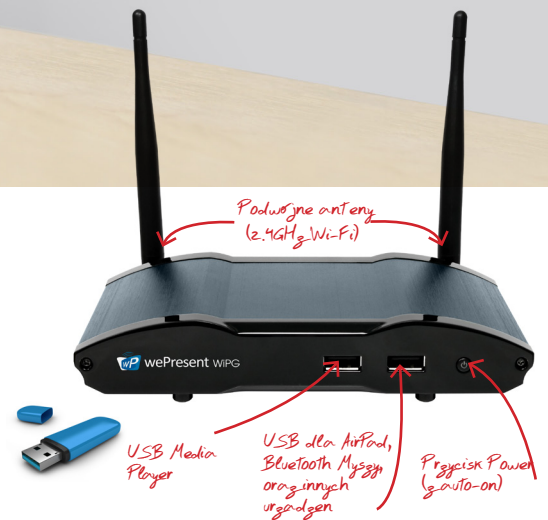

# WiPG-2000

**WiPG-2000** to nasz najlepszy produkt. Łączy w sobie funkcje bezprzewodowego systemu prezentacyjnego i media streamera. Jest doskonały.

NAJWAŻNIEJSZE  
FUNKCJE  
**WiPG-2000**

- ✓ Wbudowany odtwarzacz multimediiów i dokumentów
- ✓ Wbudowane streamowanie video
- ✓ Model dystrybucji prezentacji 1-do-wielu

### MirrorOp Sender

Wyświetl dowolne treści z urządzenia Galaxy na inny ekran (BYOD).

**Podział na 4**  
Pozwala użytkownikom na podgląd i współpracę 4 urządzeń na ekranie prezentacyjnym jednocześnie.
- 

**Port LAN**  
Jeżeli wePresent jest podłączony do Twojej sieci, użytkownicy mogą się z nią łączyć by bezprzewodowo przesyłać obraz bez utraty połączenia z internetem.
- 