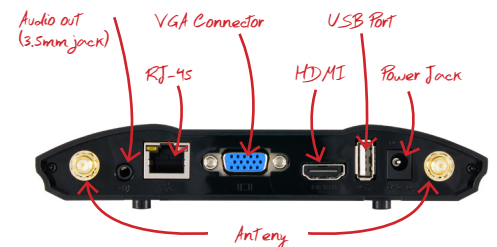

# WiPG-2000

**WiPG-2000** to nasz najlepszy produkt. Łączy w sobie funkcje bezprzewodowego systemu prezentacyjnego i media streamera. Jest doskonały.

NAJWAŻNIEJSZE  
FUNKCJE  
**WiPG-2000**

- ✓ Wbudowany odtwarzacz multimediiów i dokumentów
- ✓ Wbudowane streamowanie video
- ✓ Model dystrybucji prezentacji 1-do-wielu