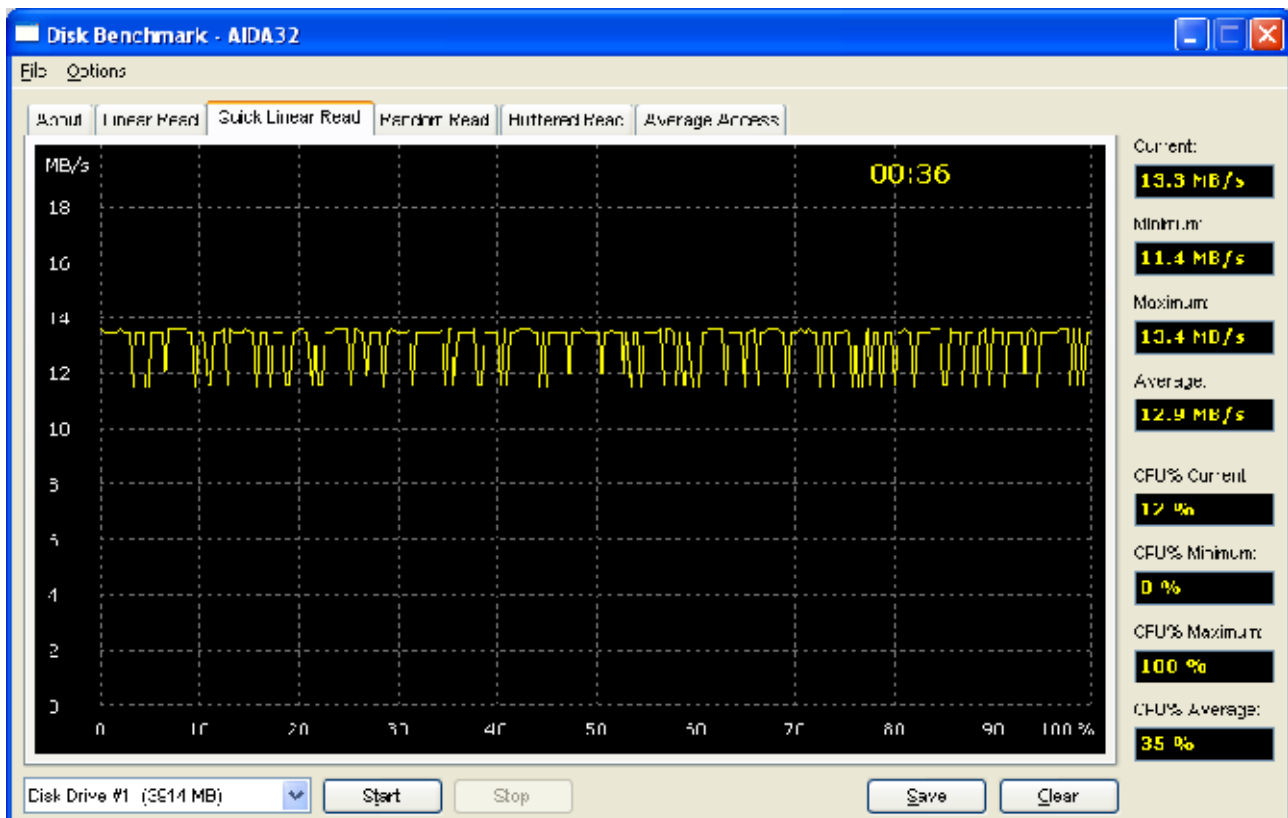

Testy prędkości odczytu PQI U350 4GB dla poszczególnych wariantów (test wykonany oprogramowaniem Aida32)

Test wykonany oprogramowaniem Aida32.