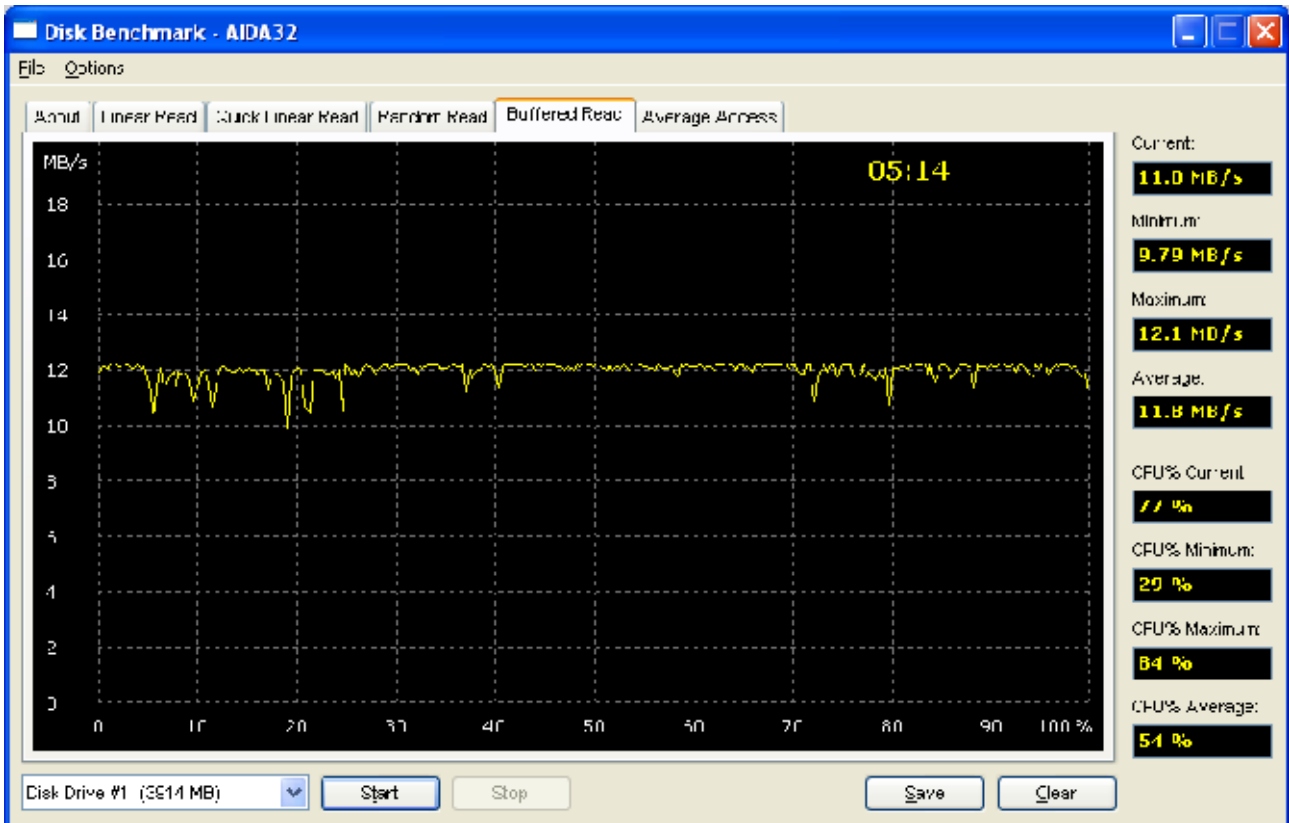

Testy prędkości odczytu PQI U350 4GB dla poszczególnych wariantów (test wykonany oprogramowaniem Aida32)

Test wykonany oprogramowaniem Aida32.