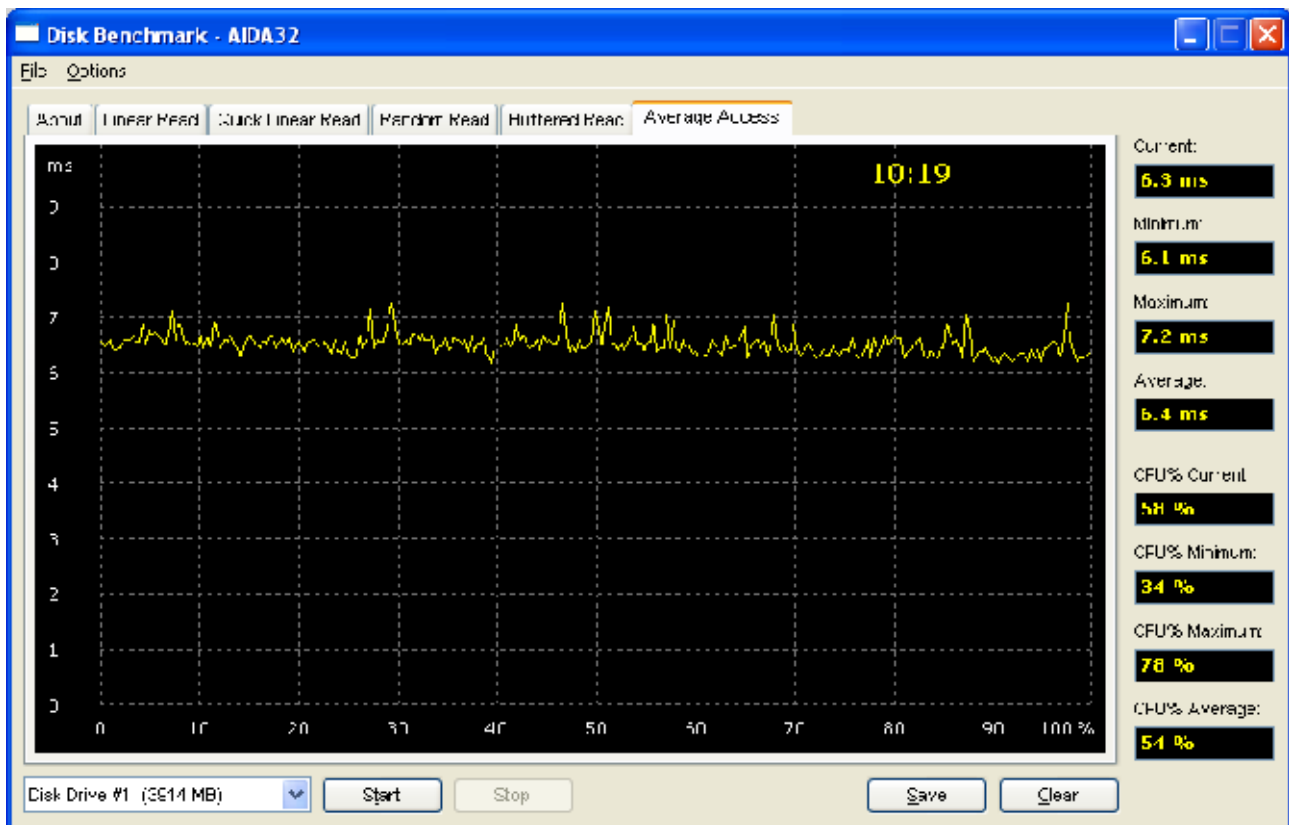

Testy prędkości odczytu PQI U350 4GB dla poszczególnych wariantów (test wykonany oprogramowaniem Aida32)

Test wykonany oprogramowaniem Aida32.