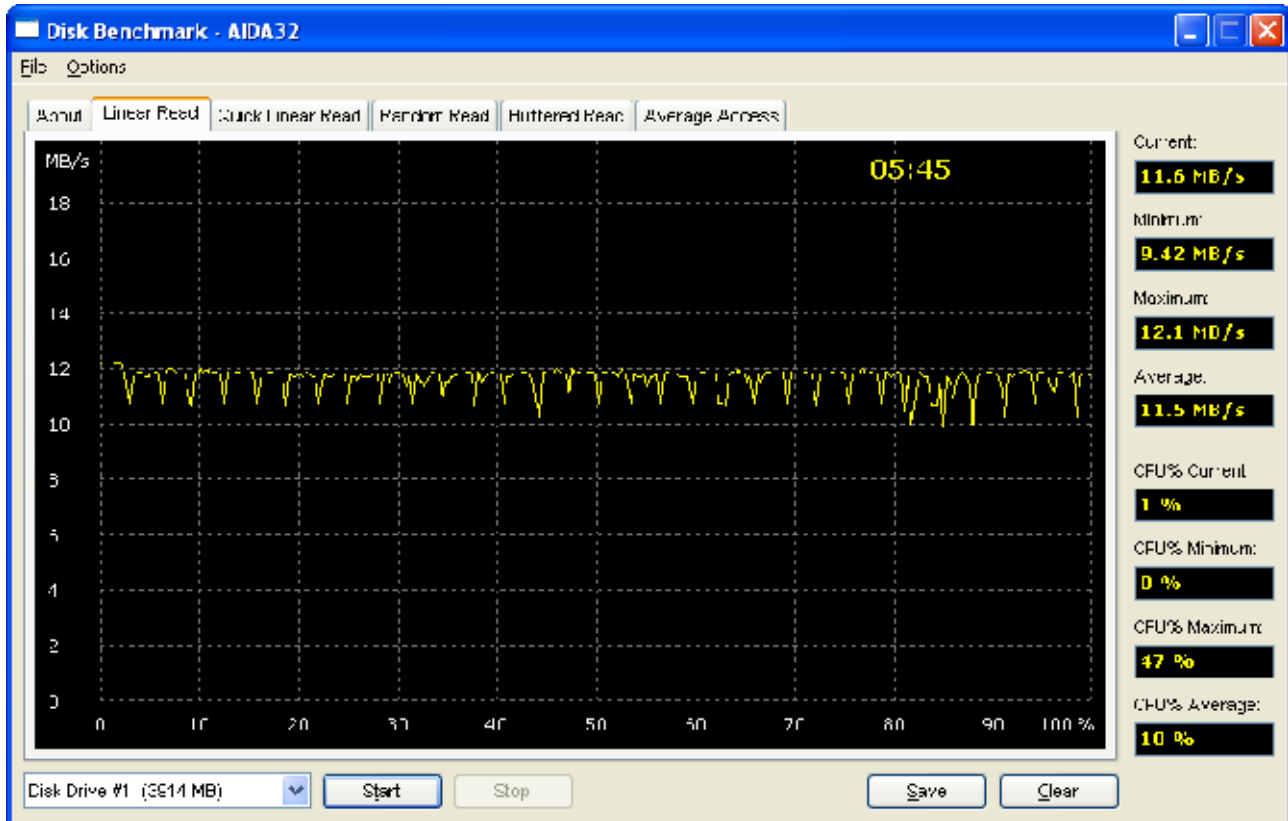

Testy prędkości odczytu PQI U350 4GB dla poszczególnych wariantów (test wykonany oprogramowaniem Aida32)

Test wykonany oprogramowaniem Aida32.