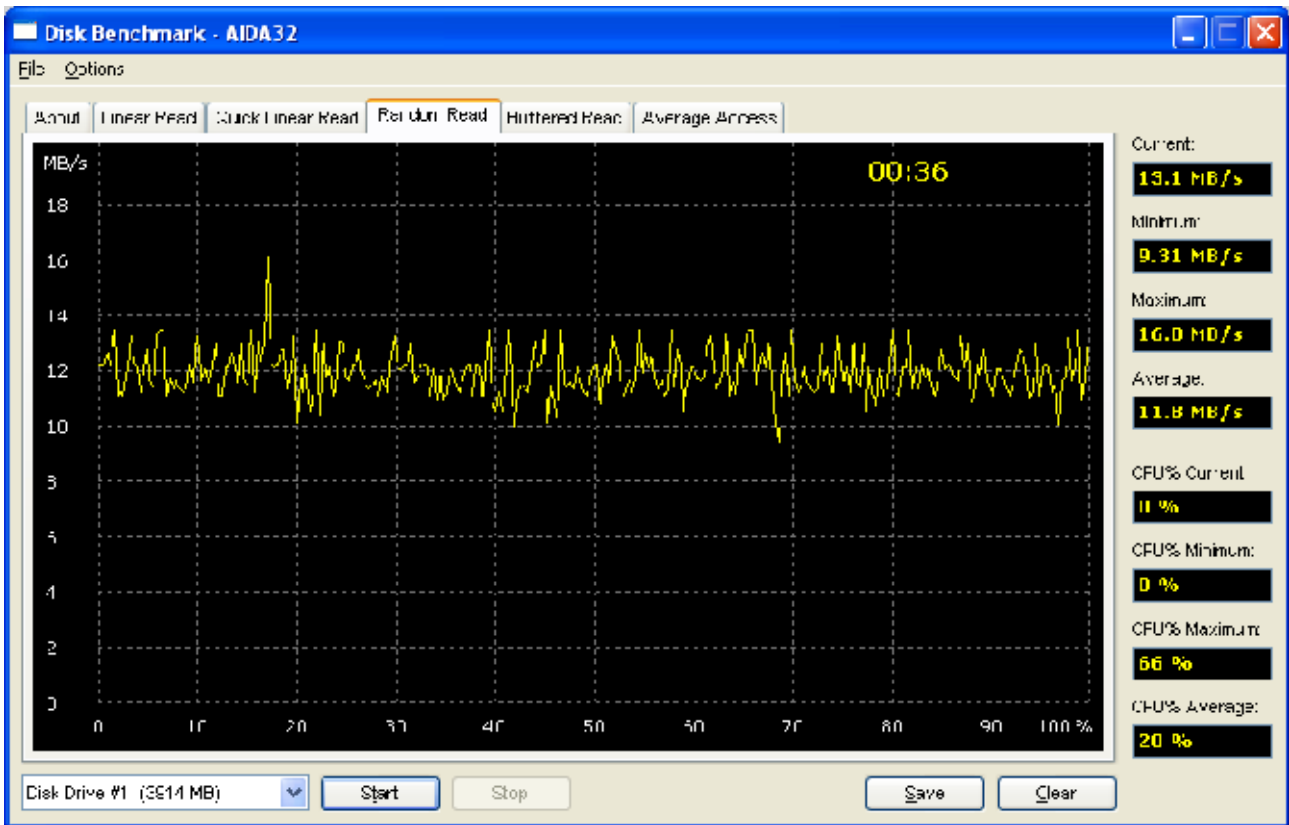

Testy prędkości odczytu PQI U350 4GB dla poszczególnych wariantów (test wykonany oprogramowaniem Aida32)

Test wykonany oprogramowaniem Aida32.