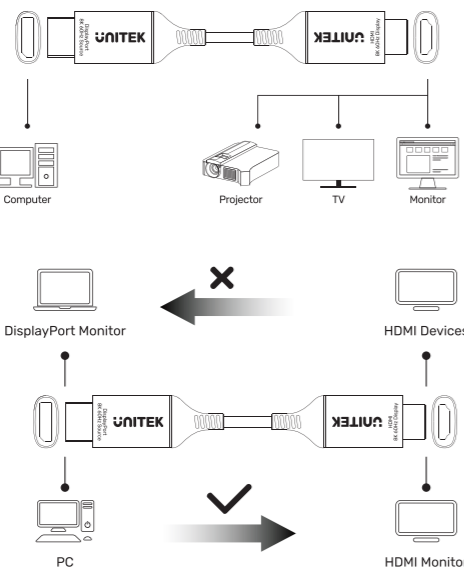

DisplayPort 1.4 to HDMI 8K Cable

Supports up to 8K@60Hz, HDCP 2.3 & Dolby Atmos V1610A

English	User Manual
中文繁體	使用說明
日本語	ユーザーマニュアル
한국어	사용자 설명서
Čeština	Návod k použití
Deutsch	Bedienungsanleitung
Español	Instrucciones de uso
Français	Mode d'emploi
Italiano	Istruzioni per l'uso
Magyar	Használati útmutató
Nederlandse Taal	Gebruiksaanwijzing
Język Polski	Instrukcja obsługi
Slovenski Jezik	Návod na použitie
Русский	Руководство по эксплуатации

Product Overview

Cable Length: 1.8M

English User Manual

Package Contents

- DisplayPort 1.4 to HDMI 8K Cable
- User Manual

⚠ Safety Notes

ⓘ Warranty Disclaimer

Technical Data

Compatibility	DisplayPort port
Systems Supported (PC, Laptop & Tablet)	Windows XP or later ver. Mac OS 10.10 or later ver. Chrome OS / Linux OS
Specification	8K@60Hz

ⓘ Note

The cable is unidirectional.

Service and Support

中文繁體 使用說明

包裝內容

- DisplayPort 1.4 to HDMI 8K Cable
- 使用說明

⚠ 安全須知

- 請勿嘗試自行維修或修理產品，建議將工作交給符合資格的專業技師。
- 如果設備損壞，請勿打開或繼續操作。
- 請勿以任何方式改進此產品，這樣做會使保喪失效。
- 請將此產品與所有電子產品一樣，放在兒童接觸不到的地方！

ⓘ 免責聲明

對於因不正確的安裝、不正確的產品使用，或不遵守操作說明和/或安全說明而導致的損壞，UNITEK不承擔任何責任，也不提供任何保證。

技術數據

兼容性	DisplayPort 端口
系統支援 (PC、筆記本電腦和平板電腦)	Windows XP 或更高版本。Mac OS 10.10 或更高版本。Chrome OS / Linux OS
規格	8K@60Hz

ⓘ 注意

此線材與一般DisplayPort影音線不同，非雙向使用。

服務與支援

有關更多支持信息，請瀏覽：www.unitek-products.com
電郵：support@unitek-products.com

帶有打叉帶輪的垃圾桶符號表示該設備不得與其他垃圾一起處理，應該根據當地政府指示在特殊容器中處理。

日本語 ユーザーマニュアル

パッケージ内容

- DisplayPort 1.4 to HDMI 8K Cable
- ユーザーマニュアル

安全上のご注意

- 本製品を自分で修理しないでください。すべてのサービス作業は、資格を持った専門家に任せてください。
- デバイスが破損した場合は、デバイスを開けたり、操作を続行したりしないでください。
- 製品を改造しないでください。改造した場合、保証は無効になります。
- 本製品は、他の電気製品と同様、お子様の手の届かない場所に保管してください！

ⓘ 保証免責事項

UNITEKは安全上の注意事項を踏まえ、通常使用以外での破損、故障、データ損失はいかなる責任も負わず、保証対象外となります。

技術データ

互換性	DisplayPort ポート
対応システム (PC、ラップトップ、タブレット)	Windows XP or later ver. Mac OS 10.10 or later ver. Chrome OS / Linux OS
USB仕様	8K@60Hz

注!

ケーブルは一方方向性。

サービス & サポート

その他のサポート情報はこちら：www.unitek-products.com
電子メール：support@unitek-products.com

ゴミ箱のマークが消されているのは、その機器を他の廃棄物と一緒に廃棄してはならないことを意味しています。自治体が用意した情報に従って、専用の容器に廃棄する必要があります。

한국어 사용자 설명서

패키지 내용물

- DisplayPort 1.4 to HDMI 8K Cable
- 사용자 설명서

⚠ 안전 수칙

- 제품을 직접 서비스하거나 수리하려고 시도하지 마세요. 모든 서비스 작업은 자격을 갖춘 전문가에게 맡기세요.
- 제품이 손상된 경우 장치를 열거나 계속 작동시키지 마세요.
- 어떤 식으로든 제품을 개조하지 마세요. 그렇게 하면 보증이 무효화됩니다.
- 모든 전기 제품과 마찬가지로 이 제품도 어린이의 손이 닿지 않는 곳에 보관하세요!

ⓘ 보증 면책 조항

UNITEK 제품을 사용자 설명서에 표시된 안전 수칙을 준수하지 않고 부적절하게 제품을 임의로 사용 또는 설치하는 것에 발생하는 손해에 대해 어떠한 책임도 지지 않으며 보증을 제공하지 않습니다.

기술 데이터

호환성	DisplayPort 포트
지원 시스템 (PC, 노트북 및 태블릿)	Windows XP or later ver. Mac OS 10.10 or later ver. Chrome OS / Linux OS
USB 사양	8K@60Hz

ⓘ 참고

케이블은 단방향입니다.

서비스 및 지원

추가 지원 정보는 여기에서 확인할 수 있습니다: www.unitek-products.com
이메일: support@unitek-products.com

줄이 그려진 쓰레기통 표시는 장비를 다른 폐기물과 함께 폐기해서는 안 된다는 의미입니다. 자정 정부에서 마련한 정보에 따라 특수 용기에 담아 폐기해야 합니다.

Čeština Návod k použití

Obsah balení

- DisplayPort 1.4 to HDMI 8K Cable
- Návod k použití

⚠ Bezpečnostní pokyny

ⓘ Vyloučení záruky

Technické údaje

Kompatibilita	Připojka DisplayPort
Požadavky na systém (PC, notebook a tablet)	Windows XP or later ver. Mac OS 10.10 or later ver. Chrome OS / Linux OS
Specifikace	8K@60Hz

ⓘ Poznámka

Tento kabel je směrový.

Servis a podpora

Deutsch Bedienungsanleitung

Packungsinhalt

⚠ Sicherheitshinweise

ⓘ Haftungsausschluss

Technische Daten

Kompatibilität	DisplayPort-Anschluss
Systemvoraussetzung (PC, Laptop & Tablet)	Windows XP or later ver. Mac OS 10.10 or later ver. Chrome OS / Linux OS
Spezifikation	8K@60Hz

ⓘ Hinweis