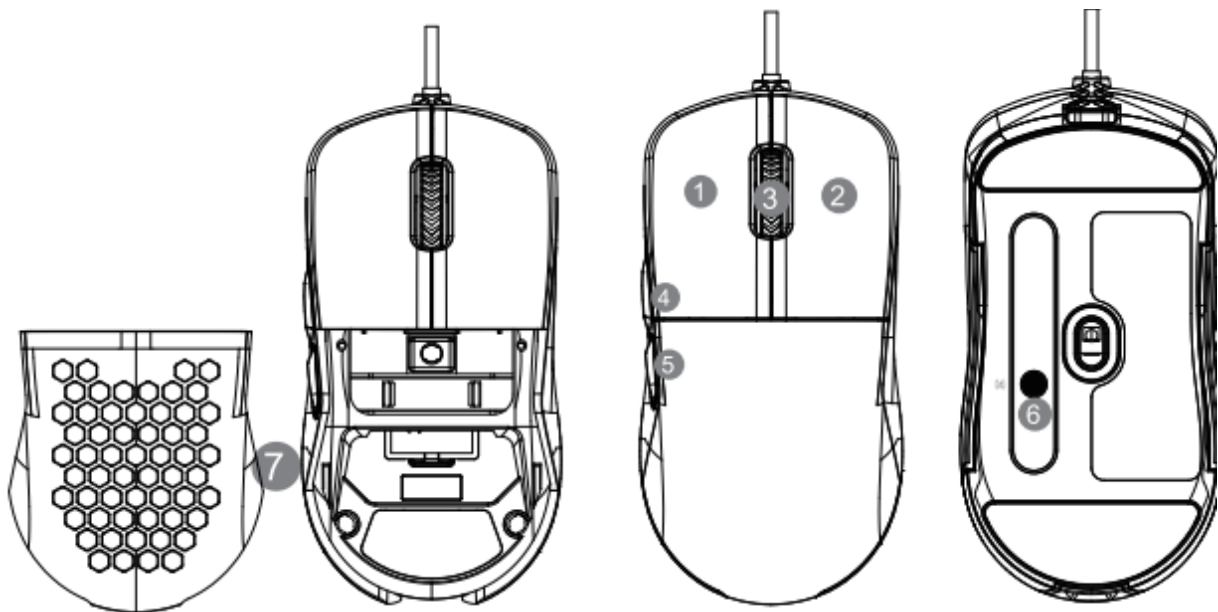

1. Lewy przycisk myszy
2. Prawy przycisk myszy
3. Środkowy przycisk myszy