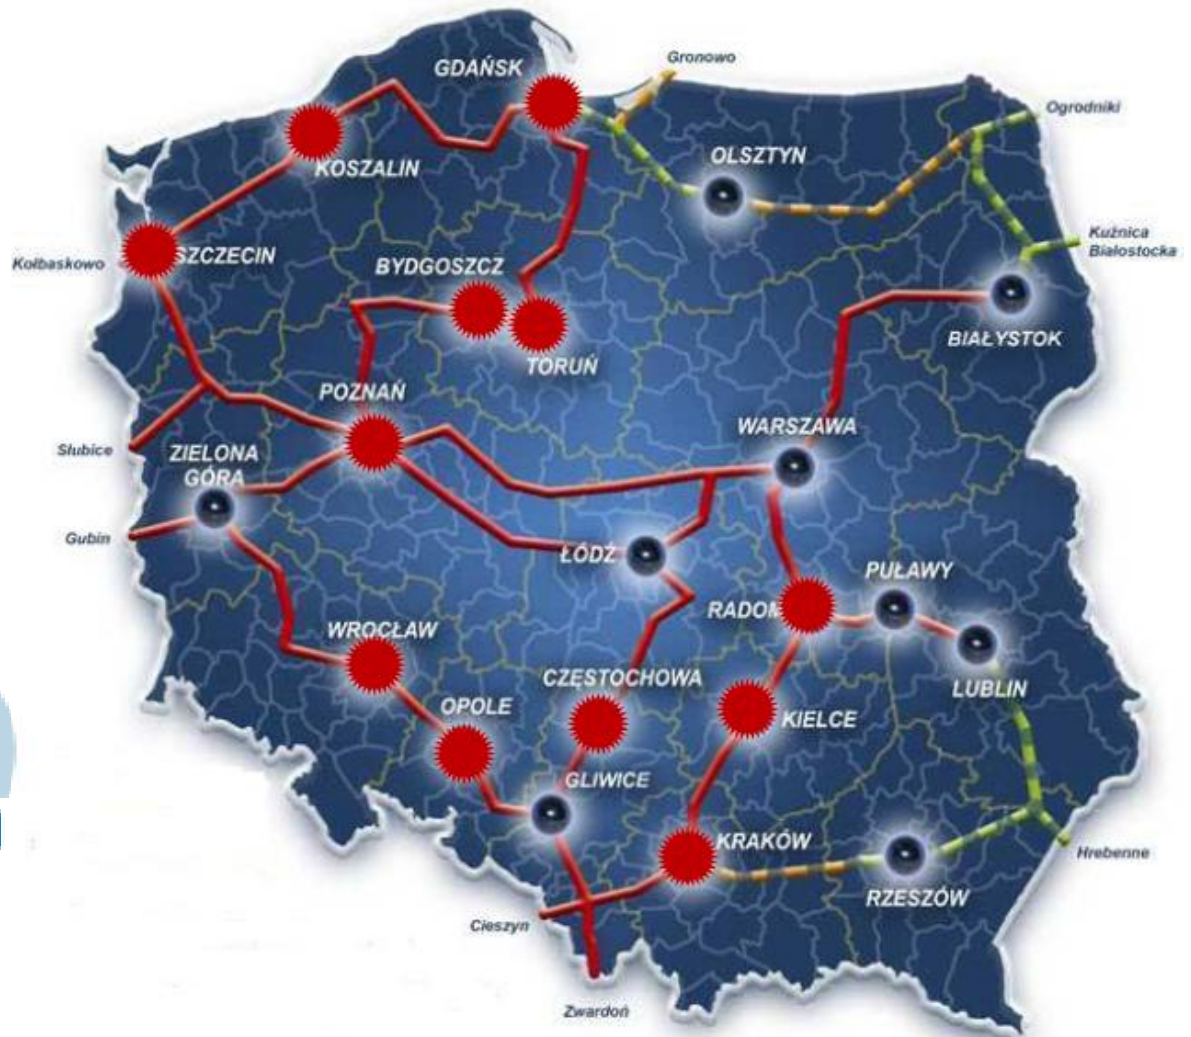

# Wdrożenie Meru Networks w 12 Akademickich Sieciach Miejskich w Polsce

### Akademickie Sieci Miejskie w Polsce

- ② ICHB PAN PCSS Poznań
- ② BYDMAN – Bydgoszcz
- ② MSK – Kraków
- ② CZESTMAN – Częstochowa
- ② TASK – Gdańsk
- ② KOSMAN – Koszalin
- ② RAMAN – Radom
- ② RAMAN – Radom
- ② KIELMAN – Kielce
- ② AMSK – Szczecin
- ② WASK – Wrocław
- ② TORMAN – Toruń
- ② MSK – Opole